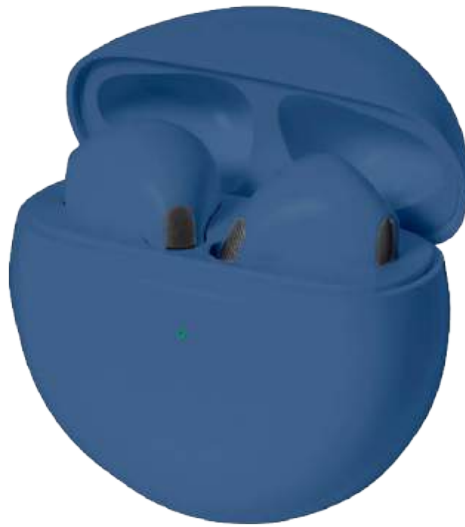

ROLAND 5520

Alfombrilla circular, poliéster colores vivos, base antideslizante de silicona.

MINET 6140

Alfombrilla de ratón en poliéster con base antideslizante y reposa muñecas acolchado.

AUDIFONOS

BOSON 97934

Auriculares inalámbricos reciclados con estuche, Bluetooth, 9 horas autonomía total.

SHIMA 20294

Auriculares Bluetooth 5.3 ergonómicos con control táctil y base carga.

PENDIL 1959

Auriculares Bluetooth con radio FM, manos libres y batería recargable.