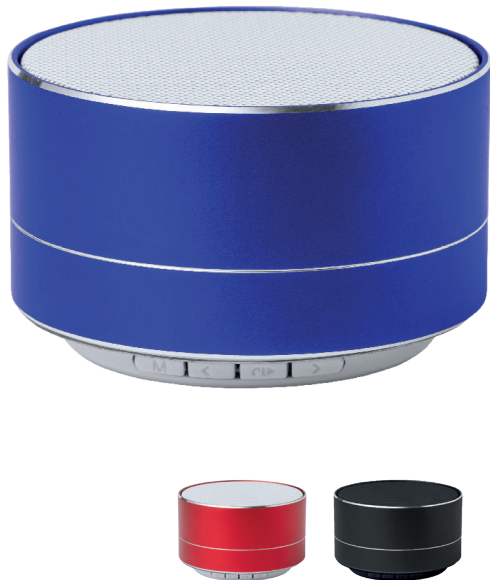

SKIND 1997

Altavoz compacto Bluetooth® de aluminio reciclado, 3W, batería 450mAh.

MARTINS 4936

Altavoz Bluetooth® compacto con 3W de potencia, conexión Bluetooth® 5.0, y diversas funciones.

BRAISS 4628

Altavoz Bluetooth® compacto de 3W con conexión Bluetooth® 5.0.