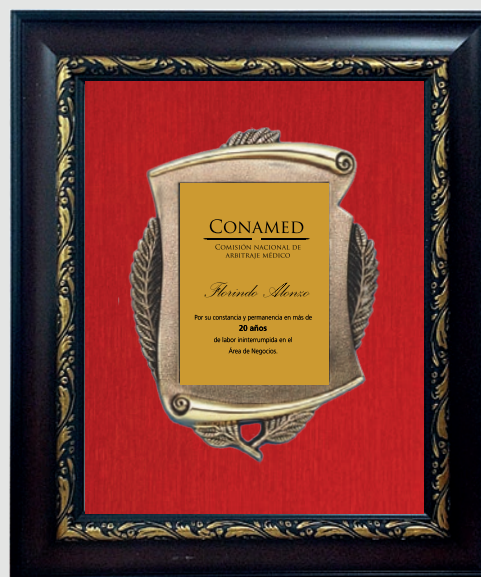

**PLACA ENMARCADA
ATENAS RENACENTISTA**

MARCO137 18" X 22" + E451
MARCO137 14" X 18" + E450